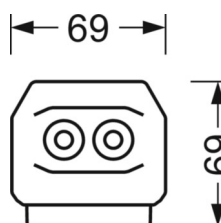

прибородержатель переменный IP 64 - Individual.Lens.Optic с матированием - прямой и отраженный рассеянный свет - без видимых стыков

Ламподержатель из оцинкованного стального профиля; слой цинка в сочетании с лаком на полиэфирной смоле хорошо защищает от коррозии; крепление без инструментов, с помощью встроенных нажимных затворов, защита от кражи. Встроенные пластиковые торцы с уплотнительными краями и одно замкнутое уплотнение вокруг, для несущей трековой шины класса защиты до IP64. В несущей трековой шине позиционируется по-разному. Цвет корпуса белый стандартный для электротехники RAL 9016; Прямое/отраженное освещение, рассеянный свет, распределение света посредством линзы «Individual.Lens.Optic» из матированного пластика ПММА. Оптика отдельных линз с прозрачным уплотнением делает сборку и установку предельно удобными, а плоскость легко чистится. Тройные ряды из отдельных линз и лампы-/прибородержатели, идеально согласованные между собой, обеспечивают цельный вид без стыков и неравномерностей. Подключение к электросети через присоединительный провод длиной 1 м для свободного позиционирования ламподержателя в световой полосе и 5-полюсную втычную деталь для быстрой сборки со свободным выбором фаз. Сменные блоки, позволяющие легко модернизировать освещение, существенно продлевают срок службы всей осветительной установки.

параметры