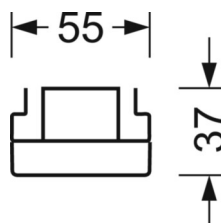

прибородержатель переменный IP 64 - Individual.Lens.Optic с матированием - прямой и отраженный рассеянный свет - без видимых стыков

Ламподержатель из оцинкованного стального профиля; слой цинка в сочетании с лаком на полиэфирной смоле хорошо защищает от коррозии; крепление без инструментов, с помощью встроенных нажимных затворов, защита от кражи. Встроенные пластиковые торцы с уплотнительными краями и одно замкнутое уплотнение вокруг, для несущей трековой шины класса защиты до IP64. В несущей трековой шине позиционируется по-разному. Цвет корпуса белый стандартный для электротехники RAL 9016; Прямое/отраженное освещение, рассеянный свет, распределение света посредством линзы «Individual.Lens.Optic» из матированного пластика ПММА. Оптика отдельных линз с прозрачным уплотнением делает сборку и установку предельно удобными, а плоскость легко чистится. Тройные ряды из отдельных линз и лампы-/прибородержатели, идеально согласованные между собой, обеспечивают цельный вид без стыков и неравномерностей. Подключение к электросети через присоединительный провод длиной 1 м для свободного позиционирования ламподержателя в световой полосе и 5-полюсную втычную деталь для быстрой сборки со свободным выбором фаз. Сменные блоки, позволяющие легко модернизировать освещение, существенно продлевают срок службы всей осветительной установки.

параметры