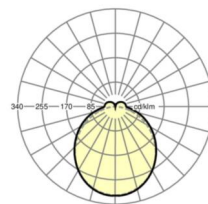

параметры

номер заказа	19477006130
код EAN	4020863408726
номер таможенного тарифа	94051190
Знак прохождения контроля	IP 64, класс защиты I, ENEC10 VDE, F, D, HACCP DIN10500/Food/IFS-пригодность для применения/BRC, Indoor, CE
Степень ударопрочности IK	IK03 (-20°C bis 25°C)
Температура окружающей среды	ta -20°C в 25°C
Особые свойства	Готовность к IoT «Ready for IoT»
Гарантийный срок	5 лет
Государственные программы поддержки	BEG - государственные субсидии для энергосберегающих зданий (действительна только для Германии)

электротехника

Балласт	Электронный драйвер DALI2 (1 штука)
Мощность системы	68W
сетевое напряжение	230V/50Hz
класс энергосбережения/Источник света	C

Оптика

Оснастка	LED, цветопередача/оттенок света CRI ≥ 80 / 3000K
Допуск для координаты цветности (MacAdam)	3SDCM
Номинальный световой поток	10674lm
Срок службы LED	50000h L80/B10 (Tq 25°C)
светоотдача светильников	156lm/W
Угол излучения	115° (C0) / 110° (C90)
UGR поп./вдоль	27.7 / 27.1

DEEP-LINK

<https://www.regiolux.de/ru/article/19477006130>

Ссылка	LED 12000lm 830
ηLB	100 %
Φ ↓/↑	90 % / 10 %
UGR поп./вдоль	27.7 / 27.1